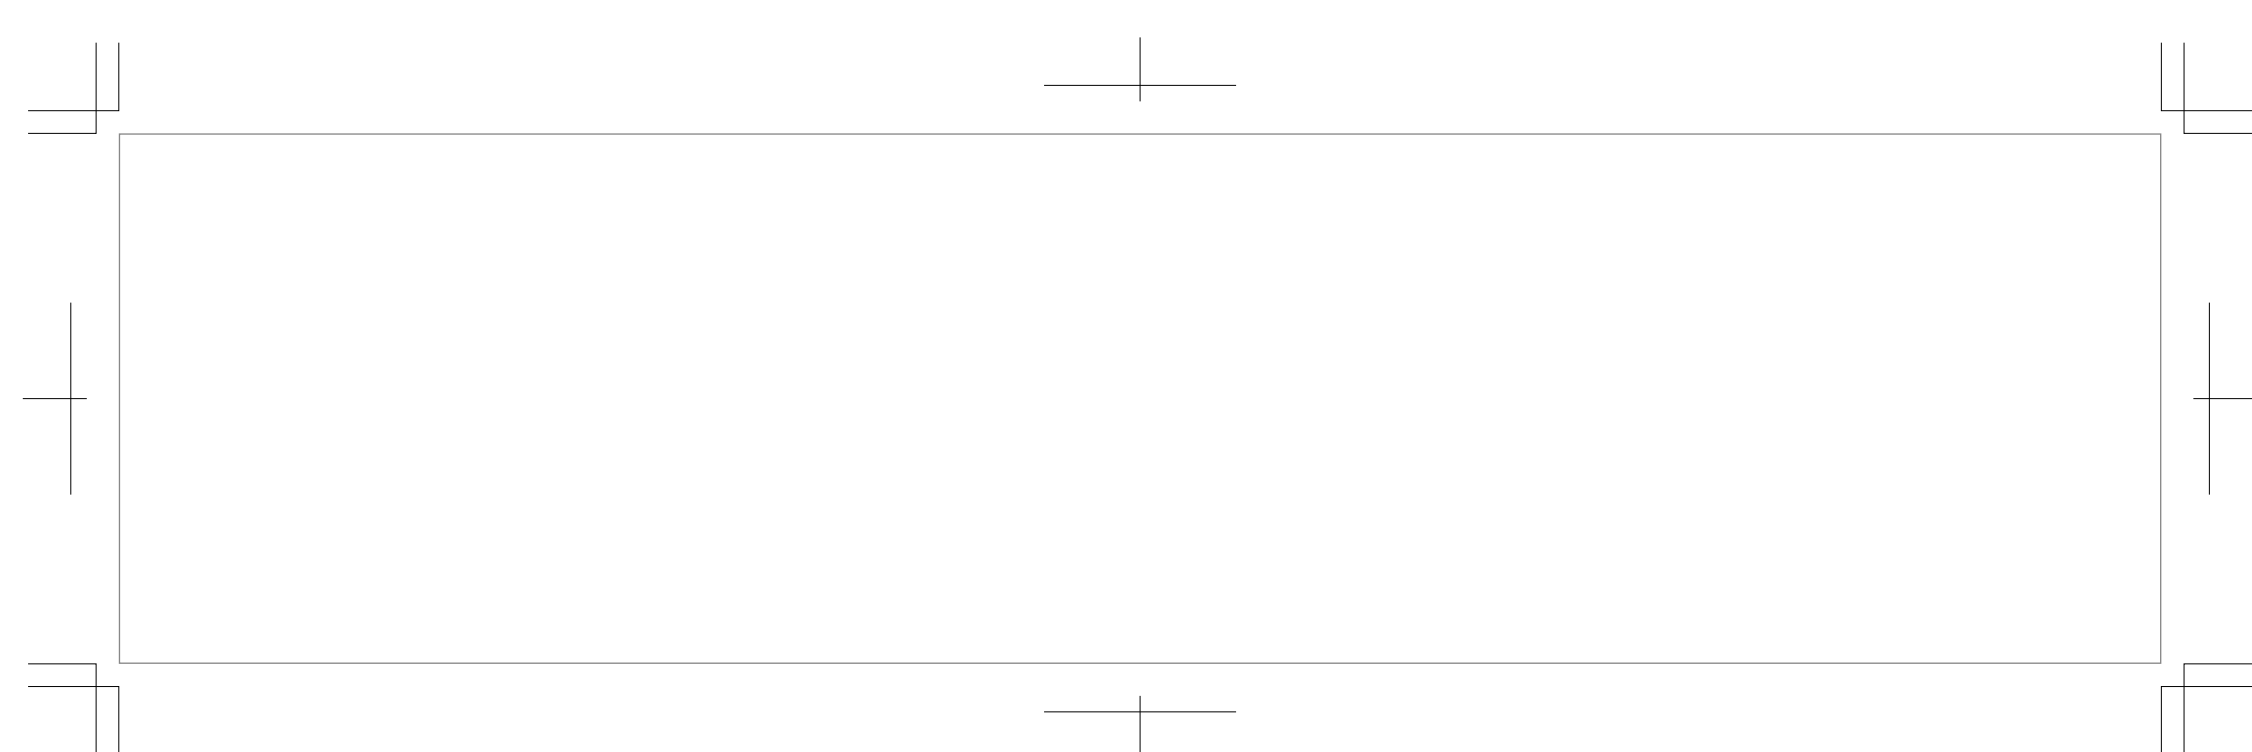

【印刷名入れフェイスタオル 34cm×85～86cm】（カラー生地）

上記範囲内に配置ください。 (7cm×27cm)

《デザイン配置例》

『1箇所(片側)印刷』

『2箇所(両側)印刷』

■デザインについて

専 線幅 : 1mm以上 文字は全てアウトライン化をお願いします。
 間隔 : 1mm以上 文字を形成しているラインの太さ、及び
 ラインとラインの間隔は、1mm以上となるよう
 お願いします。

デザインを配置できる範囲は7cm×2.7cmの範囲内です。

- ・イラストレーターのバージョン⇒最新版まで対応しています。
- ・デザイン内に画像を配置(埋め込み・リンク)される場合は、別途元画像もご入稿下さい。
 (画像をデータ化(アウトライン化)するお日にちが掛かることがあります)

《生地色》

【日本製】

- | | | | | | | | | | |
|--|----------|--|--------|--|---------|--|------|--|---------|
| | ゴールドイエロー | | スカイブルー | | バイオレット | | ローズ | | レモンイエロー |
| | サックス | | ペパーミント | | サーモンピンク | | クリーム | | アクアブルー |
| | ライトグリーン | | オレンジ | | ベージュ | | グレー | | アイボリー |

タオル生地 : 印刷名入れフェイスタオル(カラー生地)
 生地サイズ : 約34cm×85～86cm
 文字・ロゴ等配置範囲 : 約7cm×2.7cm

※デザインについてご不明な点などございましたら、ご遠慮なくお問い合わせ下さい。

オリジナルタオル作成専門
 トーブコーポレーション
TOBU CORP

<https://www.tobu-corp.jp>